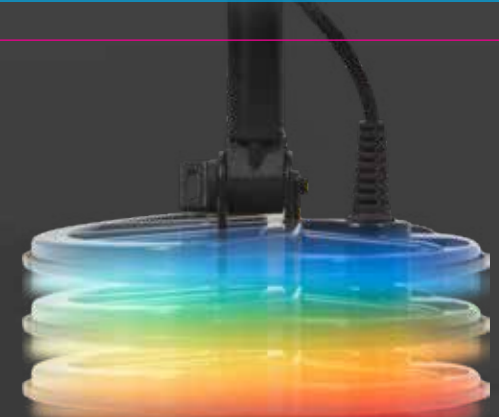

Multi-IQ

Simultaneous Multi-Frequency Technology

L'AVANTAGE DU MULTI-IQ®

Pourquoi choisir le Multi-IQ ? Tout simplement parce qu'avec la technologie révolutionnaire Multi-IQ de Minelab vous avez en une seule machine plusieurs détecteurs qui travaillent tous ensemble pour vous en même temps. Allumez simplement votre détecteur et partez détecter. Plus rien ne vous échappera et aucun terrain ne vous résistera, même les plus difficiles. Argent, or et bijoux, parcs, champs ou plage, découvrez les possibilité du VANQUISH avec la technologie Multi-IQ.

**TOUS LES MÉTAUX.
TOUS LES TERRAINS.
TOUT LE TEMPS.**